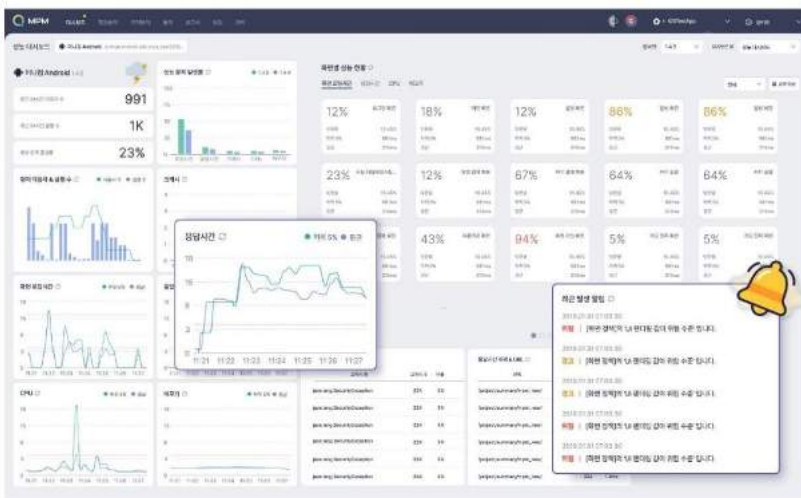

# 특정 시간대 사용자가 몰리는 B사의 회원수 330만 명 유입수가 많은 앱의 접속장애 해결 사례

**"성능 저하 원인, 가장 빠르고 정확하게 알려줘요."**

**Challenge :** 유입이 집중되는 시간에 발생한 접속 장애

IMQA 로 모니터링하는 중 응답 시간 지연 알림을 확인하였습니다. 접속을 성공한 사용자는 최대 29 초까지 걸리기도 했는데요. 문제는 사용자가 몰리는 시간대에 발생하여 많은 고객들이 불편함을 겪기 전 빠른 개선이 필요했습니다.

## 모니터링 대상 서비스는?

“ 회원 수 330만 명의 유입수가 많은 앱 ”

B사의 앱은 이용 1억 건을 돌파할 정도로 유입수가 많은 앱입니다. 특히 특정 시간대에 사용자가 몰리는 앱인데요, 많은 고객들이 문제없이 사용할 수 있도록 해당 시간 전후로는 집중 모니터링이 필요했습니다.

**Solution :** A 통신사에서만 발생하는 성능 이슈임을 확인!

지역 분석을 통해 특정 지역에서만 발생하고 있는 것을 확인!

네트워크 응답시간이 설정한 기준치 이상이 되자 이메일로 알림이 왔고, 대시보드에서도 확인할 수 있었습니다.

통계>구간 분석에서 해당 시간대의 응답시간 95% 구간을 선택하여 긴 응답시간을 경험한 사용자 정보를 확인하였습니다. 그 결과 공통적으로 A 통신사에서만 발생한 것을 파악하였습니다. 정확한 확인을 위해 네이티브/웹뷰 응답시간과 네트워크 I/O 히트맵에서 성능이 저하된 (=긴 응답시간) 데이터를 확인하였습니다

빠른 원인 분석 덕분에 SNS 를 통해 관련 사항을 실시간으로 안내하고 공지 팝업을 띄어 고객 불편과 CS 를 최소화할 수 있었습니다.

현재는 실시간으로 앱의 성능을 모니터링하고, 문제 발생 시 원인을 분석하는 툴로 활용하고 있습니다. 문제 발생 시 소스 코드 레벨로 정확한 원인 분석이 가능하여 빠른 대처가 가능해졌고, 이로 인해 고객 이탈율까지 줄일 수 있었습니다. 더 나아가 수집되는 데이터를 기반으로 앱 성능을 고도화 시키는 용도로 사용하고 있습니다.