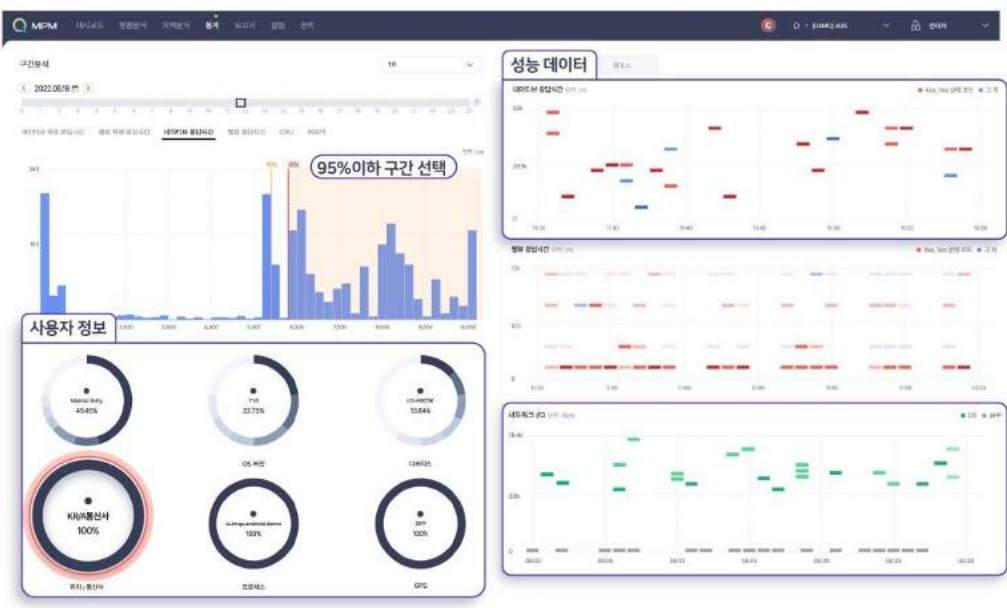

# 특정 시간대 사용자가 몰리는 B사의 회원수 330만 명 유입수가 많은 앱의 접속장애 해결 사례

**"성능 저하 원인, 가장 빠르고 정확하게 알려줘요."**

**Challenge :** 유입이 집중되는 시간에 발생한 접속 장애

IMQA 로 모니터링하는 중 응답 시간 지연 알림을 확인하였습니다. 접속을 성공한 사용자는 최대 29 초까지 걸리기도 했는데요. 문제는 사용자가 몰리는 시간대에 발생하여 많은 고객들이 불편함을 겪기 전 빠른 개선이 필요했습니다.

## 모니터링 대상 서비스는?

“ 회원 수 330만 명의 유입수가 많은 앱 ”

B사의 앱은 이용 1억 건을 돌파할 정도로 유입수가 많은 앱입니다. 특히 특정 시간대에 사용자가 몰리는 앱인데요, 많은 고객들이 문제없이 사용할 수 있도록 해당 시간 전후로는 집중 모니터링이 필요했습니다.

**Solution :** A 통신사에서만 발생하는 성능 이슈임을 확인!

지역 분석을 통해 특정 지역에서만 발생하고 있는 것을 확인!

네트워크 응답시간이 설정한 기준치 이상이 되자 이메일로 알림이 왔고, 대시보드에서도 확인할 수 있었습니다.

통계>구간 분석에서 해당 시간대의 응답시간 95% 구간을 선택하여 긴 응답시간을 경험한 사용자 정보를 확인하였습니다. 그 결과 공통적으로 A 통신사에서만 발생한 것을 파악하였습니다. 정확한 확인을 위해 네이티브/웹뷰 응답시간과 네트워크 I/O 히트맵에서 성능이 저하된 (=긴 응답시간) 데이터를 확인하였습니다

빠른 원인 분석 덕분에 SNS 를 통해 관련 사항을 실시간으로 안내하고 공지 팝업을 띄어 고객 불편과 CS 를 최소화할 수 있었습니다.

현재는 실시간으로 앱의 성능을 모니터링하고, 문제 발생 시 원인을 분석하는 툴로 활용하고 있습니다. 문제 발생 시 소스 코드 레벨로 정확한 원인 분석이 가능하여 빠른 대처가 가능해졌고, 이로 인해 고객 이탈율까지 줄일 수 있었습니다. 더 나아가 수집되는 데이터를 기반으로 앱 성능을 고도화 시키는 용도로 사용하고 있습니다.