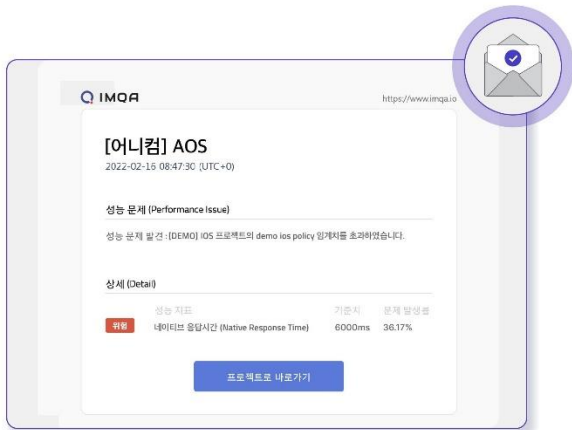

# 특정 시간대 사용자가 몰리는 B사의 회원수 330만 명 유입수가 많은 앱의 접속장애 해결 사례

**"성능 저하 원인, 가장 빠르고 정확하게 알려줘요."**

**Challenge :** 유입이 집중되는 시간에 발생한 접속 장애

IMQA 로 모니터링하는 중 응답 시간 지연 알림을 확인하였습니다. 접속을 성공한 사용자는 최대 29 초까지 걸리기도 했는데요. 문제는 사용자가 몰리는 시간대에 발생하여 많은 고객들이 불편함을 겪기 전 빠른 개선이 필요했습니다.

## 모니터링 대상 서비스는?

“ 회원 수 330만 명의 유입수가 많은 앱 ”

B사의 앱은 이용 1억 건을 돌파할 정도로 유입수가 많은 앱입니다. 특히 특정 시간대에 사용자가 몰리는 앱인데요, 많은 고객들이 문제없이 사용할 수 있도록 해당 시간 전후로는 집중 모니터링이 필요했습니다.

**Solution :** A 통신사에서만 발생하는 성능 이슈임을 확인!

지역 분석을 통해 특정 지역에서만 발생하고 있는 것을 확인!

네트워크 응답시간이 설정한 기준치 이상이 되자 이메일로 알림이 왔고, 대시보드에서도 확인할 수 있었습니다.

통계>구간 분석에서 해당 시간대의 응답시간 95% 구간을 선택하여 긴 응답시간을 경험한 사용자 정보를 확인하였습니다. 그 결과 공통적으로 A 통신사에서만 발생한 것을 파악하였습니다. 정확한 확인을 위해 네이티브/웹뷰 응답시간과 네트워크 I/O 히트맵에서 성능이 저하된 (=긴 응답시간) 데이터를 확인하였습니다