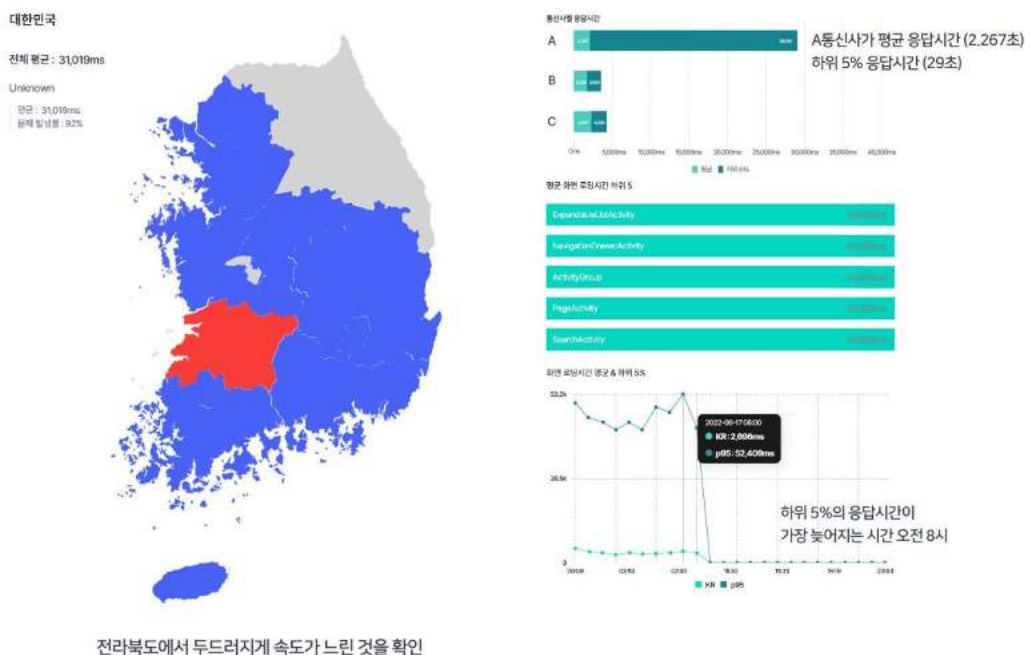

## 모니터링 대상 서비스는?

“ 회원 수 330만 명의 유입수가 많은 앱 ”

B사의 앱은 이용 1억 건을 돌파할 정도로 유입수가 많은 앱입니다. 특히 특정 시간대에 사용자가 몰리는 앱인데요, 많은 고객들이 문제없이 사용할 수 있도록 해당 시간 전후로는 집중 모니터링이 필요했습니다.

**Solution :** A 통신사에서만 발생하는 성능 이슈임을 확인!

지역 분석을 통해 특정 지역에서만 발생하고 있는 것을 확인!

네트워크 응답시간이 설정한 기준치 이상이 되자 이메일로 알림이 왔고, 대시보드에서도 확인할 수 있었습니다.

통계>구간 분석에서 해당 시간대의 응답시간 95% 구간을 선택하여 긴 응답시간을 경험한 사용자 정보를 확인하였습니다. 그 결과 공통적으로 A 통신사에서만 발생한 것을 파악하였습니다. 정확한 확인을 위해 네이티브/웹뷰 응답시간과 네트워크 I/O 히트맵에서 성능이 저하된 (=긴 응답시간) 데이터를 확인하였습니다

응답시간과 네트워크 I/O 상세분석을 통해 모두 같은 위치/통신사에서 발생했음을 확인하였습니다.

이벤트 ID	이벤트 이름	이벤트 타입	이벤트 카테고리	이벤트 하위 카테고리	이벤트 발생 위치	이벤트 발생 시간	이벤트 발생 횟수
1562241	DET	facebook.com	404	(particresult/bonni)	1018		
1566241	DET	26k8m.co	200	(angus/grope/surika	717		
1565241	DET	ickidemo.co	300	(medic/~/shes/consta...	1013		
1883241	DET	facebook.com	200	(www/ucts/r/ctm)	1017		

해당 문제가 전체적으로 발생하는 것인지, 일부 지역에서만 일어나고 있는 문제인지 알아보기 위해 **지역분석**에 들어갔습니다. 확인 결과 특정지역에서만 발생하는 문제임을 알 수 있었습니다.

전라북도에서 두드러지게 속도가 느린 것을 확인

IMQA 를 통해 실시간으로 응답 시간이 느린 것을 확인할 수 있었고, 통신사 문제로 성능 저하가 발생하고 있다는 것을 알 수 있었습니다. 나아가 지역분석을 통해 특정 지역에서만 발생하고 있다는 것까지 확인할 수 있었습니다.