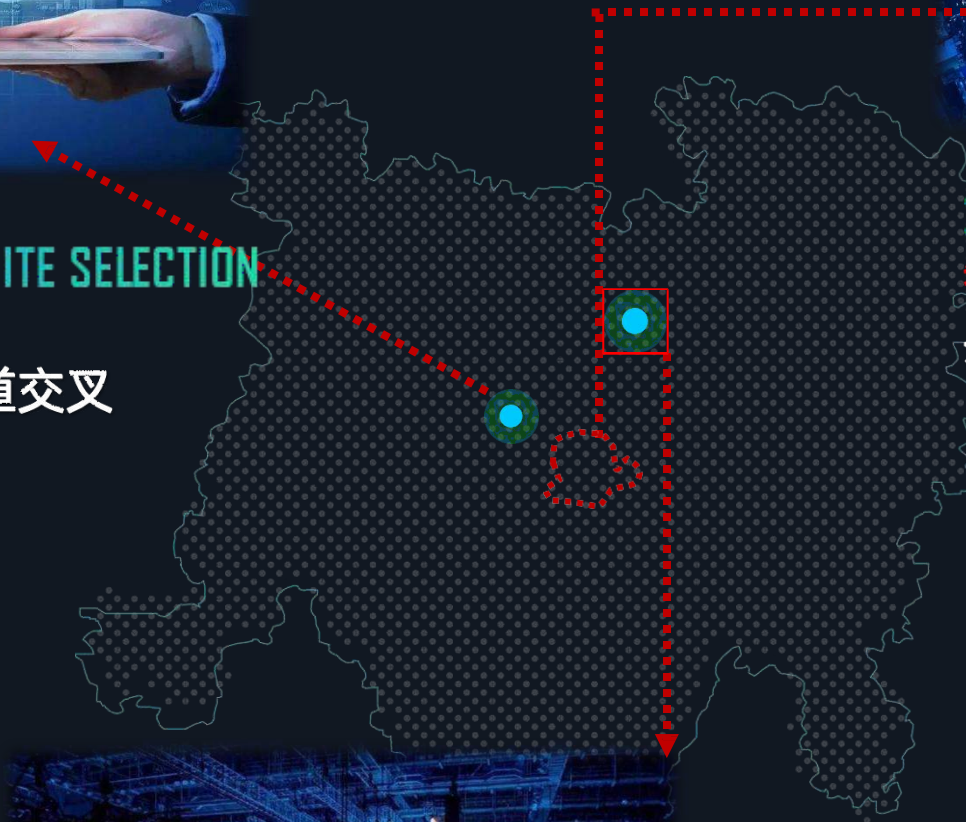

### 智慧...

支持更多即插即用智慧应用模块

智慧天府  
韧性新区

# 筑城

天府新区数字城市

## 城市管理

项目选址 PROJECT SITE SELECTION  
智慧规划  
华府大道与天府大道交叉  
口30平方公里

项目选址 PROJECT SITE SELECTION  
智慧交通  
兴隆湖环湖路

项目选址 PROJECT SITE SELECTION  
智慧应急  
系统部署在应急局，联通新  
区范围内全部应急资源网络