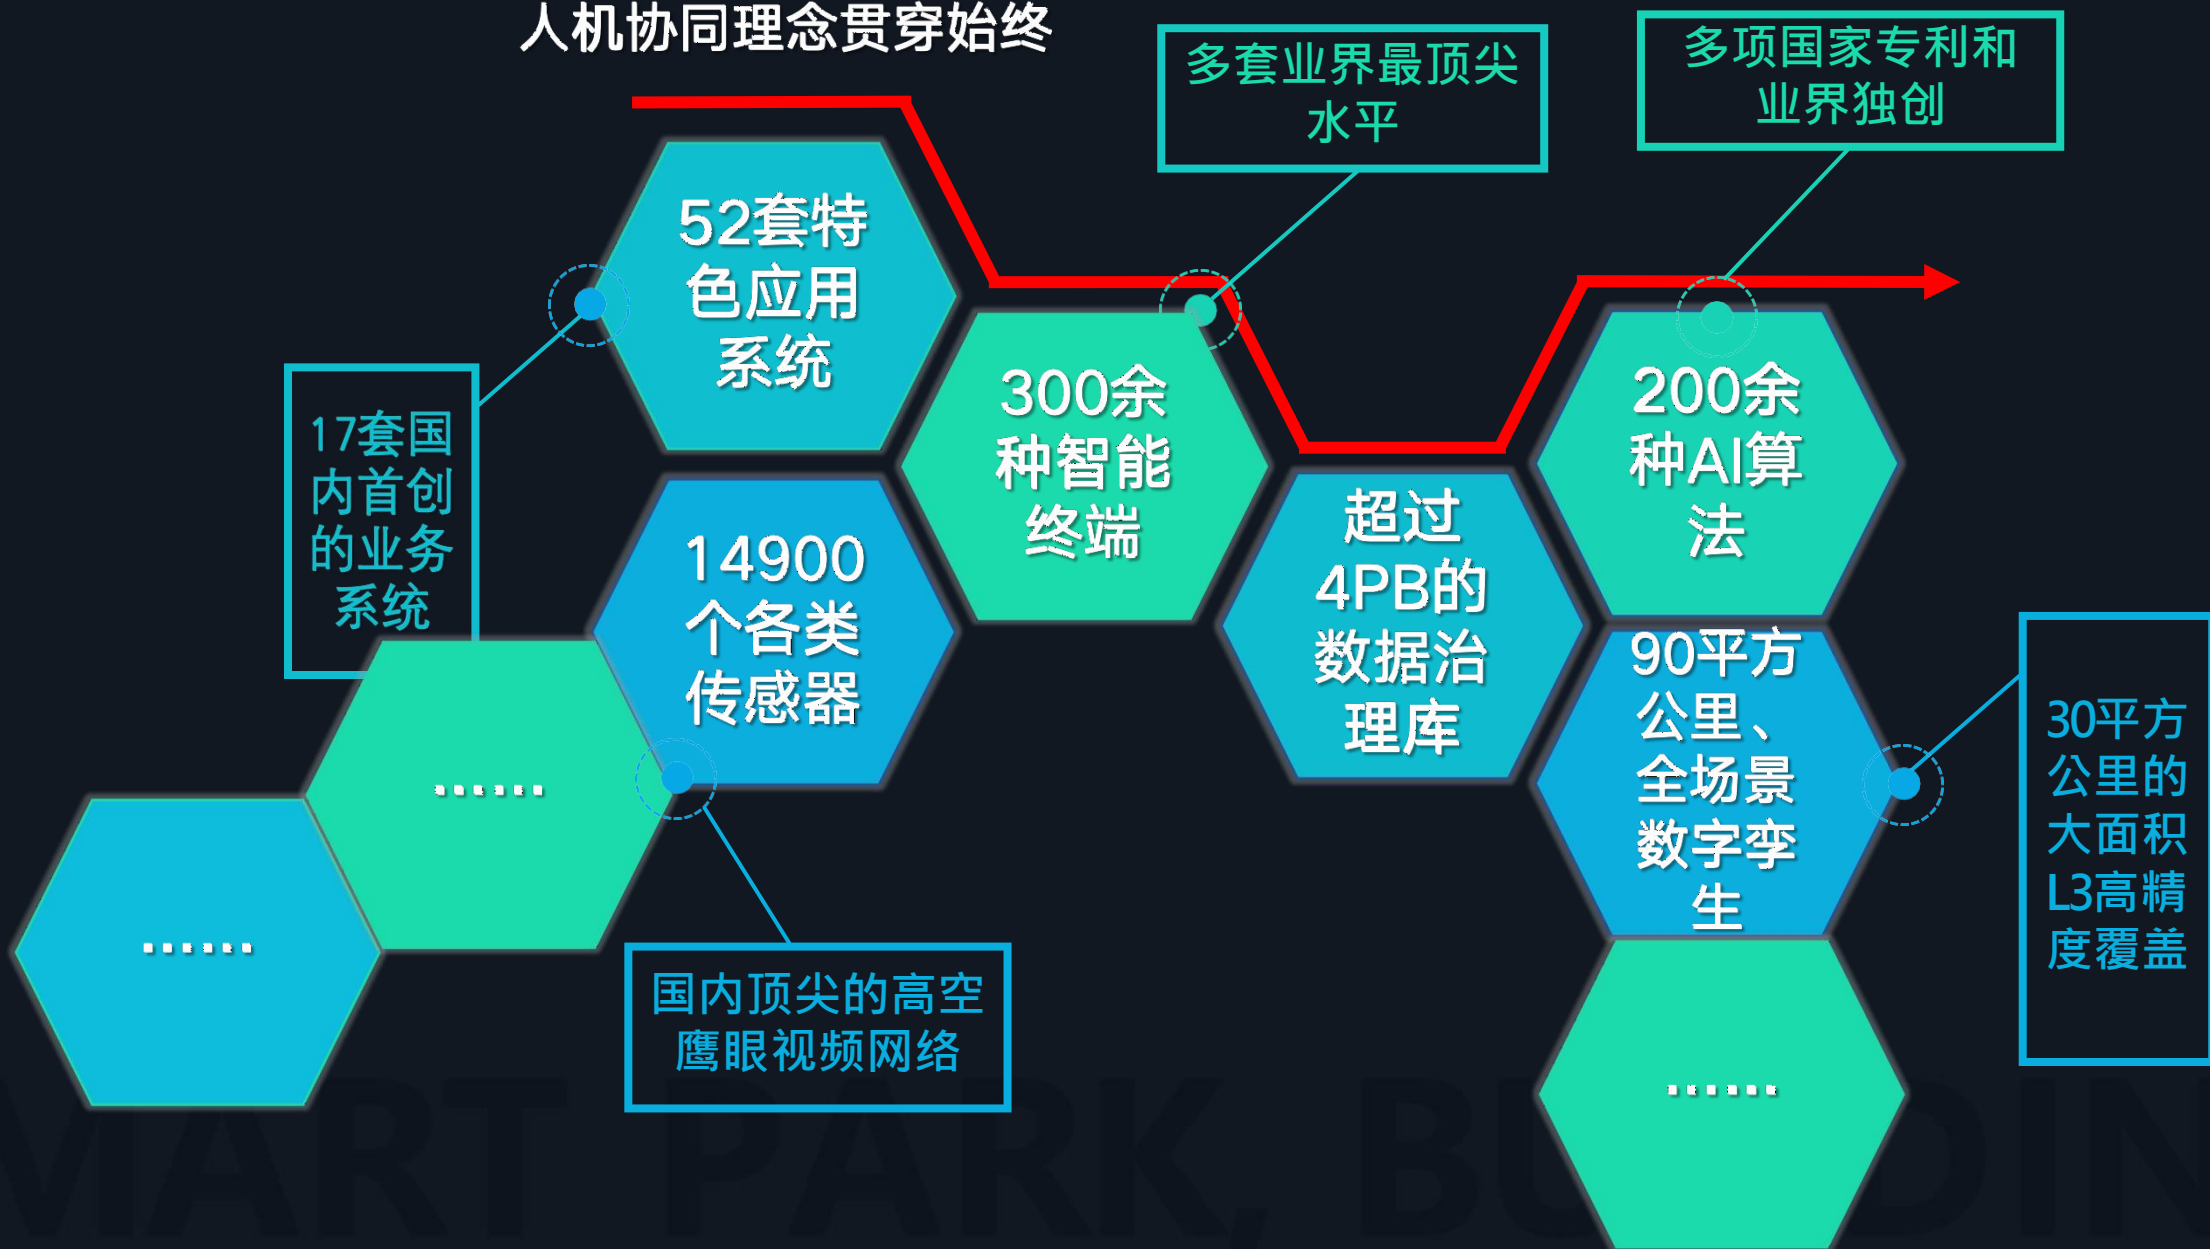

# 天府新区智慧城市项目

建“聪明”城市

为新区建强一颗  
“天府大脑”

“天府大脑”四大平台  
“四梁”

建公园城市

为新区建好“人”“城”  
“境”“业”四大领域

城市运行四大领域  
“四柱”

人机协同理念贯穿始终

# 天府新区

公园城市

便民惠民  
综合指挥

综合指挥与态势感知

1

智慧门户

城市治理

智慧规划、智慧应急管理  
智慧防汛、智慧工地