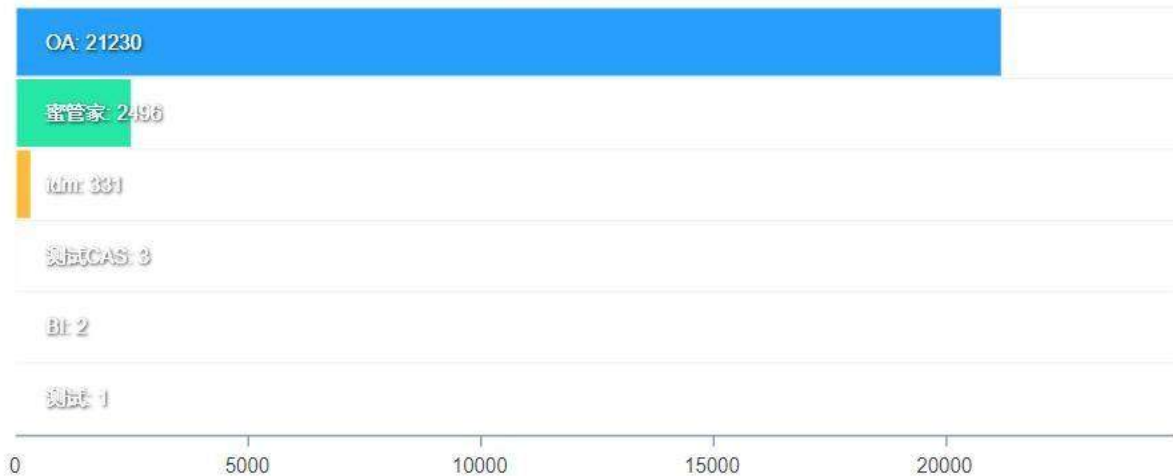

停用 2

用户访问统计

刷新

十天访问趋势

应用访问统计

刷新

应用访问Top 10

密码修改趋势图