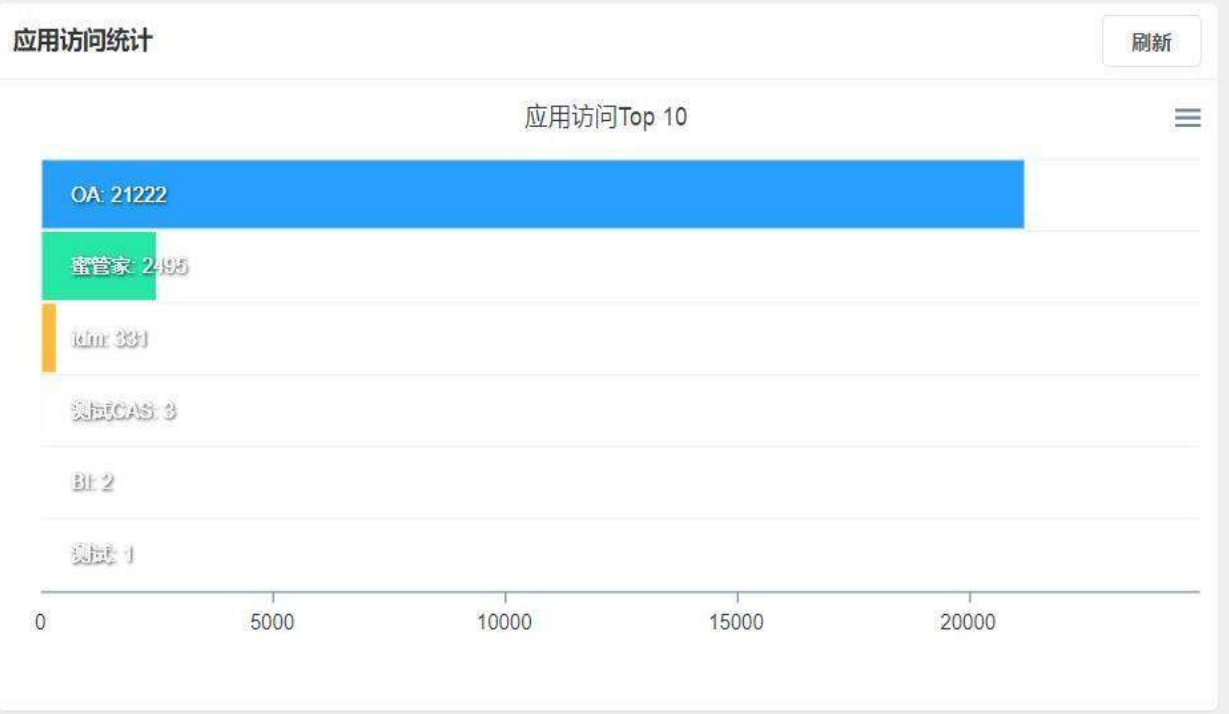

2021-05-14

蜜管家

项目成果展示-后台管理首页

用户

25990

正常 25364 停用 626

组织

22928

正常 22720 停用 208

岗位

1394

正常 1394 停用 0

应用

20

正常 18 停用 2

项目成果展示-后台管理首页