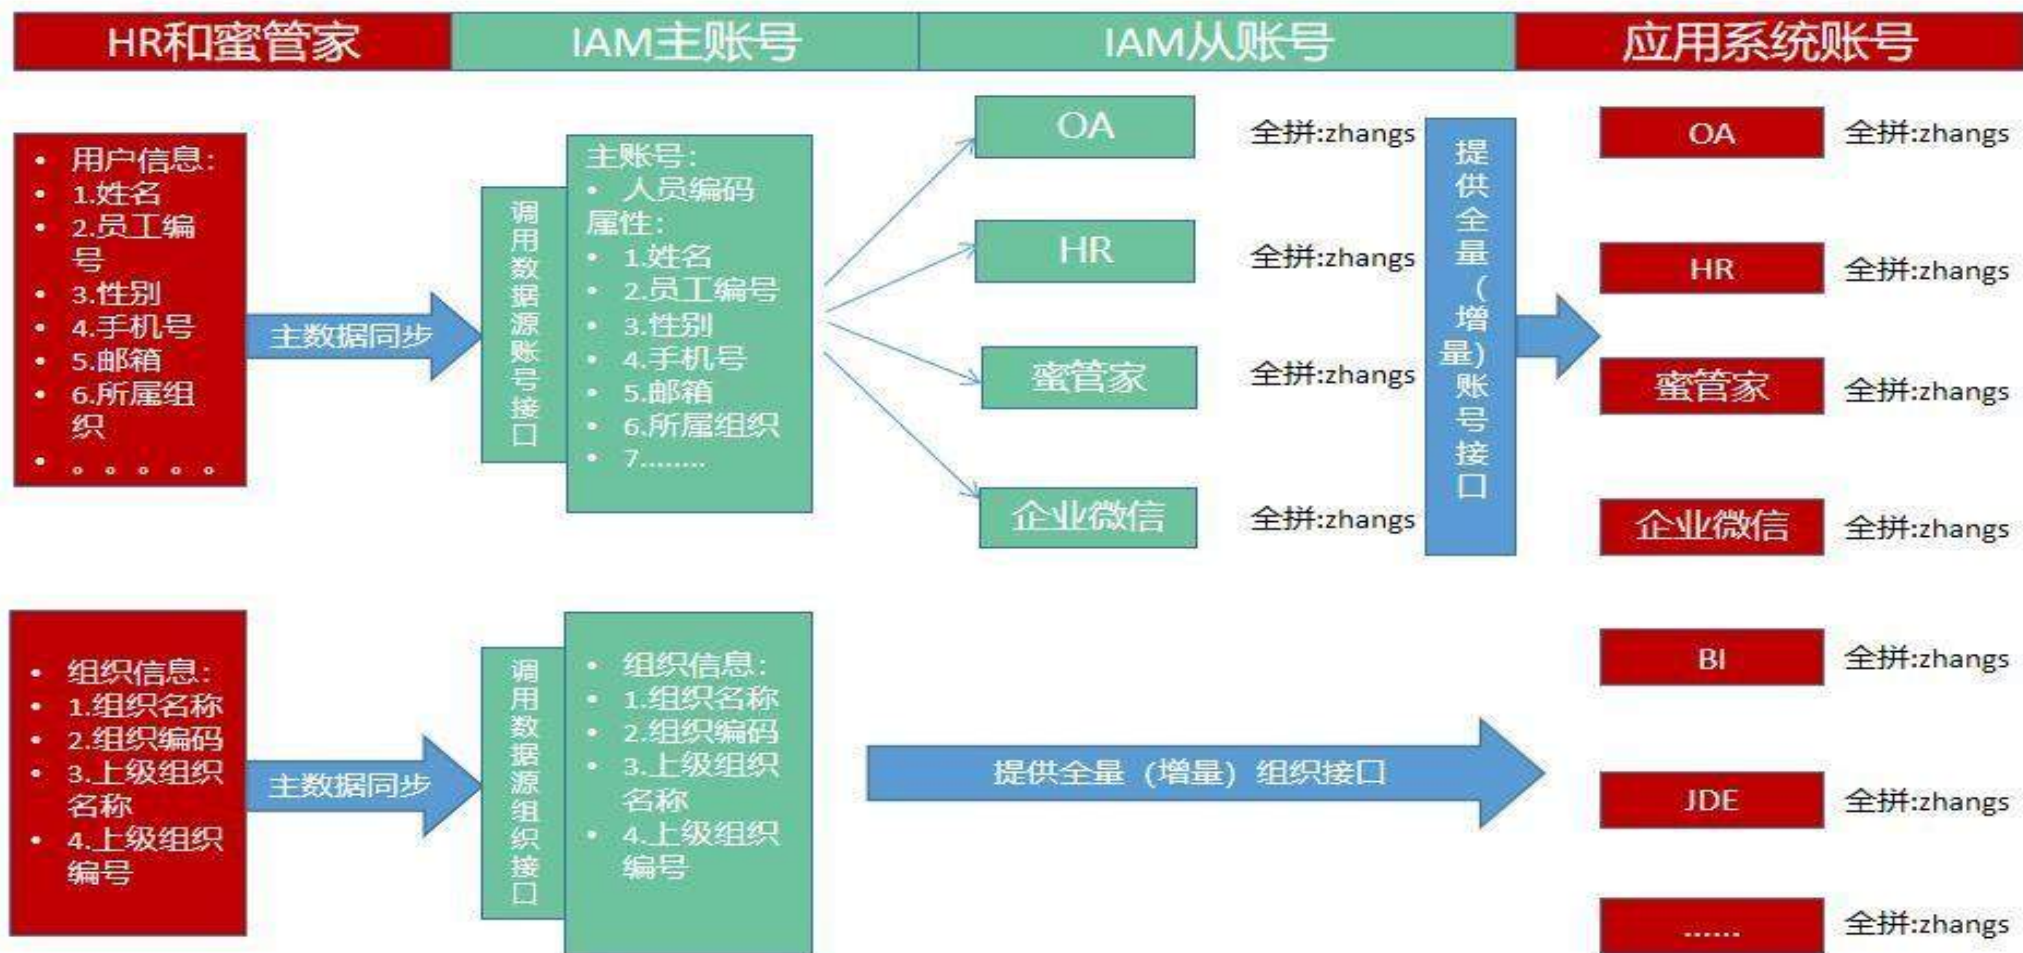

统一身份安全管理机制 带来零售业用户信息安全的新体验

——派拉软件公司之蜜雪冰城
项目案例简介

—— 数字身份安全专家 ——

目录

CONTENTS

- 01 ● 项目背景及目标
- 02 ● 项目完成情况
- 03 ● 系统运行情况
- 04 ● 收益与价值

项目背景及目标

蜜雪冰城，创立于1997年，是一家以新鲜冰淇淋·茶饮为主的连锁品牌。公司于2008年正式注册成立，2010年更名为郑州两岸企业管理有限公司，经过十几年的发展，已成为集产业投资、连锁运营、品牌管理于一体的多元化企业。集团总部座落于素有“绿城”美誉的河南省省会——郑州，位处瀚海·北金时尚商务中心，享有4000余平方米国际化5A甲级办公环境，独享50000多平方米的全自动化生产车间，坐拥20000多平方米全方位服务物流配送中心。2010年8月，蜜雪冰城牵手郑州宝岛商贸有限公司，整合行业内全球高品质的原料生产厂家，保证产品的健康营养、新鲜纯正，确保产品从原料选取到顾客手中的每一个环节都得到无缝监督把控，从“雏形”到“成熟”一路健康、安全。同时，又联合河南大咖食品有限公司成立产品研发中心，从而全面了解市场需求，不断创新产品形式，确保每个产品都能在经典中流行。郑州两岸企业管理有限公司目前拥有千余名员工，共设13个职能部门，以其雄厚的软硬件实力及成熟的市场运营和管理经验，形成了以市场调研、产品研发、工艺改造、技术传输、连锁经营、品牌运作、店面管理为一体的专业运营模式。截至目前，全国开设4000多家店面，覆盖30个省市自治区，每天超过200万杯产品与顾客甜蜜连接。蜜雪冰城拥有完备的市场体系，能够实时追踪市场动向，以专业、敏锐的眼光指导实践，让中国的新鲜冰淇淋·茶饮行业有更好更快的发展。

蜜雪冰城在发展过程中，面临的是业务系统增加，员工工作量增加

现有业务系统、主数据等系统缺乏有效地集成，工作协同性较弱

用户需要登录多个业务系统处理业务，登录多，账号密码容易忘记。

运维人员面临全国上万家报货系统的账号密码处理，工作量大

UI设计风格

蜜雪专属UI设计风格布局

人与组织层面：统一身份认证机制

1. 实现人员身份认证“可管、可控、可信”，促进集团各类信息系统互认互通。
2. 实现入职、离职、调岗的用户与组织信息自动下发

效率层面：极速业务处理机制

跨系统待办，建立统一待办中心；
统一的消息通知中心

体验层面：统一工作桌面，提高用户体验

高效审批，提高员工体验，提高IT管理效率降低运维成本

身份管理方案

项目范围

数据源 (用户, 组织, 岗位)	认证集成 (单点登录)	账号同步 (全量、增量、下推)	组织同步 (全量、增量、下推)	待办集成	移动端单点集成	短信集成
HR (大咖)	HR			HR		
OA	OA			OA		
蜜管家	蜜管家	蜜管家	蜜管家	蜜管家		
	企业微信	企业微信	企业微信		企业微信	
	BI	BI	BI			
	智齿在线客服	智齿在线客服	智齿在线客服			
	400系统	400系统	400系统			
	蜜雪商学院	蜜雪商学院	蜜雪商学院			
	报货系统	报货系统	报货系统			
	阿里云	阿里云	阿里云			
	华为云	华为云	华为云			
	培训预约系统	培训预约系统	培训预约系统			
	JDE	JDE	JDE			
						IAM

系统模块完成情况-IAM

功能	功能描述	完成情况
1	OA、HR、蜜管家 数据源接口集成：组织/岗位/用户数据(全量、增量)同步功能	100%
2	平台管理模块：用户管理，应用管理、账号管理，统一密码策略，安全审计等功能	100%
3	用户自服务模块：个人信息修改，自助修改密码，自助找回密码，登录记录详情等功能	100%
4	应用单点：Oauth、API、用户ID认证等方式单点集成应用	100%
5	门户待办接口：与OA、HR、蜜管家、系统待办的单点集成	100%
6	企业微信：与企业微信单点认证集成，企业微信扫码集成	100%
7	企业短信平台：与企业短信平台集成	100%
8	应用系统账号组织集成：提供组织、账号管理接口，供业务系统集成账号组织	100%
9	UI风格替换：替换蜜雪UI设计风格	100%
10	新闻管理：实现新闻的发布，展示以及历史查询	100%