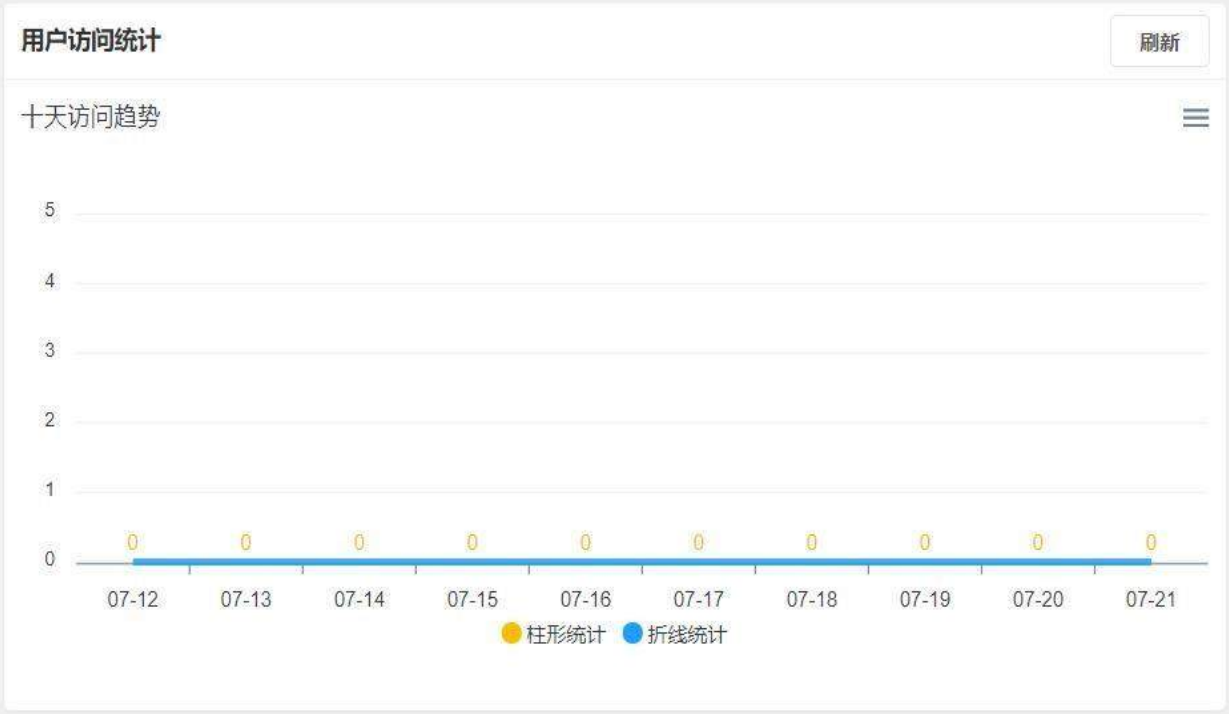

2021-05-14

蜜管家

项目成果展示-后台管理首页

用户

25990

正常 25364 停用 626

组织

22928

正常 22720 停用 208

岗位

1394

正常 1394 停用 0

应用

20

正常 18 停用 2

项目成果展示-后台管理首页